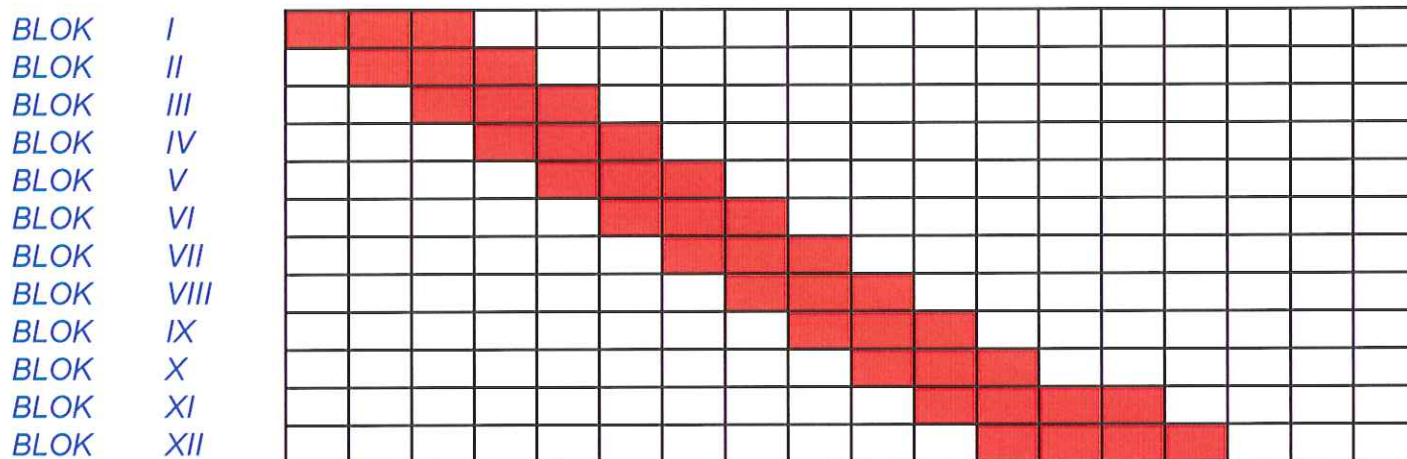

PLANNING VvE DISTELDORP

Week 34 35 36 37 38 39 40 41 42 43 44 45 46 47 48 49 50 51